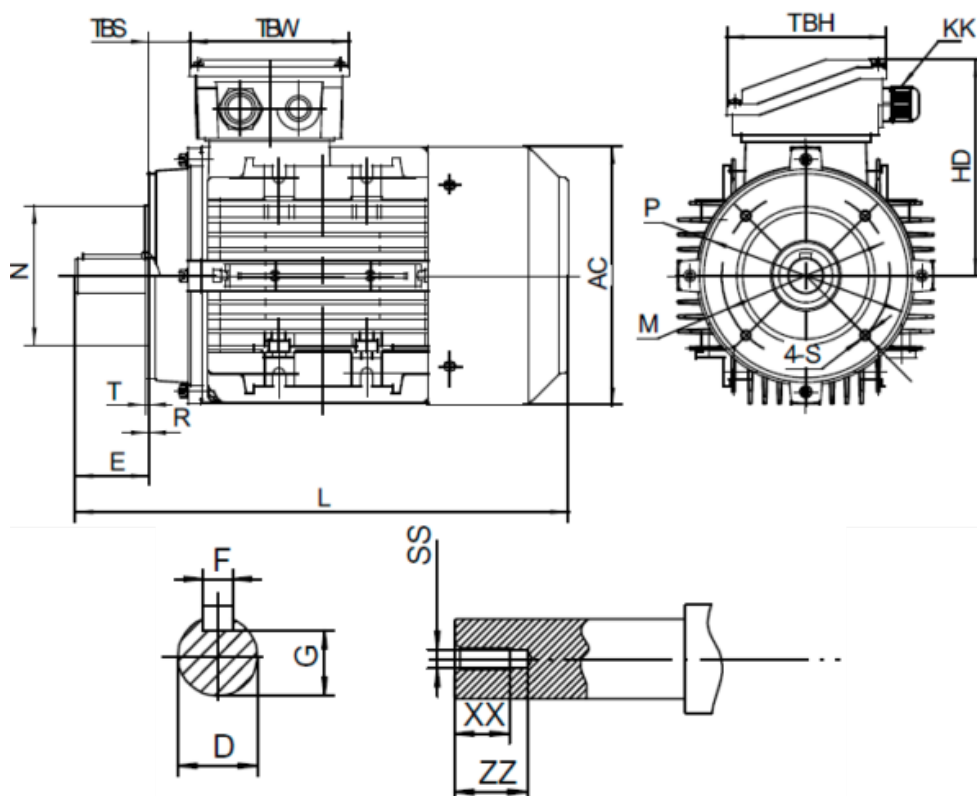

Varenummer: 2516000752150140

Beskrivelse: Kleedrive T2A 713-2 0.75kw 2800 o/min UL/CSA
3x230/400V 50HZ IP55 B14 Eff=77.4%

Mål

AA = 140	L = 245	TBH = 98
AC = Ø138	M = Ø85	TBS = 16
AD = 186	N = Ø70	TBW = 98
D = Ø14	P = Ø105	XX = 12
E = 30	R = 0	ZZ = 17
F = 5	S = M6	
G = 11	SS = M5	
HD = 115	T = 2.5	